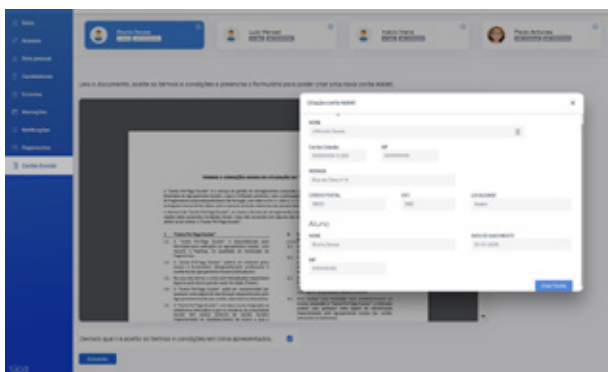

Existem valores mínimos para carregamento?

Mínimo	Referência MB	MbWay	Payshop
Escalão A	5€	5€	1€
Escalão B	10€	10€	1€
Sem Escalão	20€	20€	1€

Como faço para ativar o cartão?

1.º Passo

Aceda à Plataforma SIGA – <https://siga.edubox.pt> – com as credenciais disponibilizadas pelo Município da Póvoa de Lanhoso.

2.º Passo

Dentro da Plataforma, aceda ao menu Cartão Escolar, e leia os Termos e Condições deste Serviço. Para os aceitar, coloque um visto na caixa de verificação e clique no botão Concordo.

3.º Passo

Preencha todos os campos do formulário de ativação e crie o seu Cartão Escolar Pré-Pago.