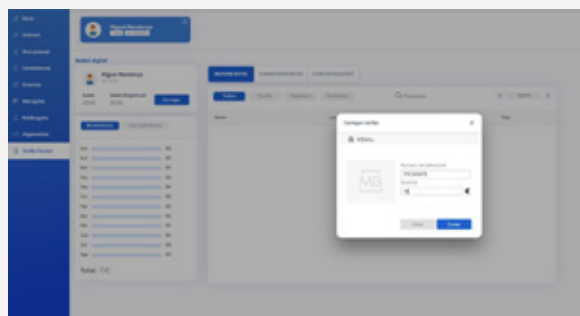

3) Carregamento MB WAY

Se optar por esta modalidade, poderá efetuar o carregamento diretamente na Plataforma introduzindo o seu número de telemóvel e definindo o valor.

Já carreguei o cartão. Posso já começar a usá-lo?

Assim que carregue o cartão, o saldo fica imediatamente disponível, podendo usá-lo em todos os refeitórios disponíveis na rede de estabelecimentos de ensino da Póvoa de Lanhoso.

Consigo ter acesso ao saldo da conta?

Dentro da Plataforma SIGA, menu Cartão Escolar, poderá consultar todos os movimentos associados ao cartão escolar e aceder às restantes informações (faturas, carregamentos, consumos e notas de crédito).